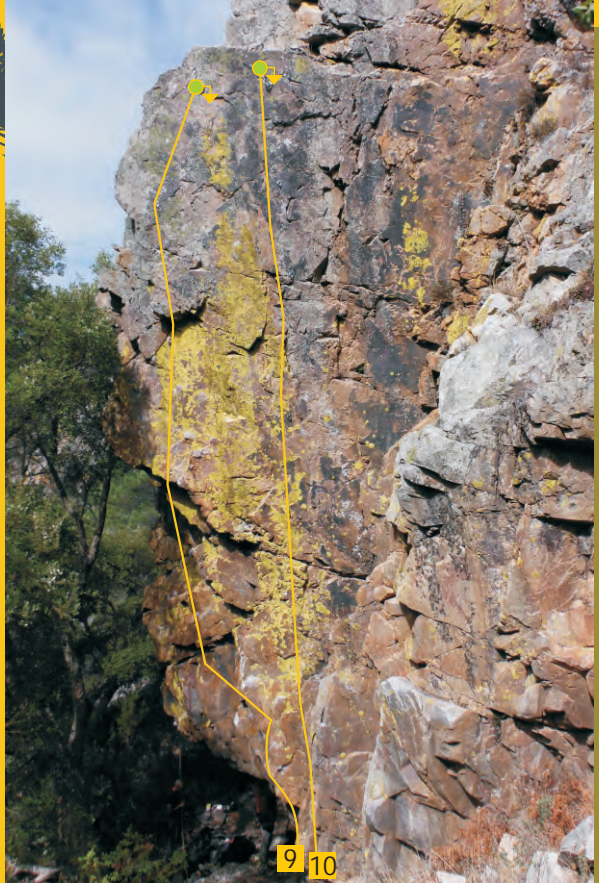

Portas de Almourão

Escalada

Proença-a-Nova

Sector

Lagoa verde

1. Pescador Verganista 6a
2. Empata anzóis 6a
3. Engodo V+
4. Achigã Micropterus Salmoides 6c
5. Migas d'ovas 6b
6. Agarra a boia 6b
7. Marinho não é Pexito! 7a
8. Lagostim 6b+

Sector Lagoa verde

como chegar_

Acesso a partir do sector "A Terra dos Grifos", descer junto aos três eucaliptos e seguir as mariolas, contornar o penedo pela direita até à base das vias.

9. Pracana 6b

10. Noite e Dia 6b+