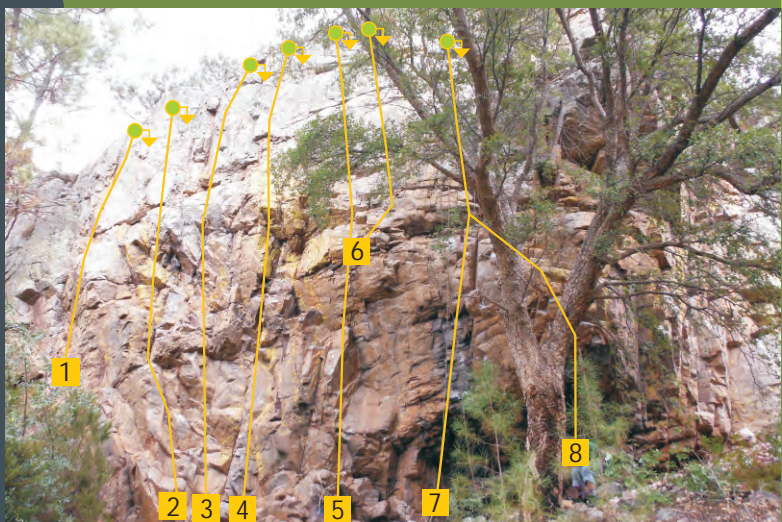

Portas de Almourão

Escalada

Proença-a-Nova

Sector

Lagoa verde

1. Pescador Verganista 6a
2. Empata anzóis 6a
3. Engodo V+
4. Achigã Micropterus Salmoides 6c
5. Migas d'ovas 6b
6. Agarra a boia 6b
7. Marinho não é Pexito! 7a
8. Lagostim 6b+

Sector Lagoa verde

como chegar_

Acesso a partir do sector "A Terra dos Grifos", descer junto aos três eucaliptos e seguir as mariolas, contornar o penedo pela direita até à base das vias.

9. Pracana 6b

10. Noite e Dia 6b+